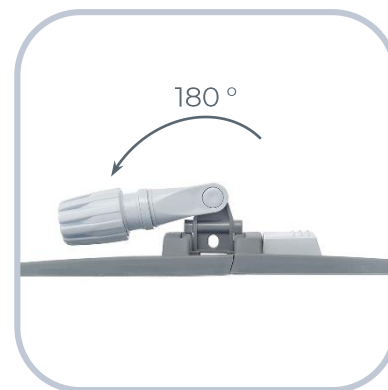

ДЕРЖАТЕЛЬ МОПОВ, серия BASIC (40 и 50 см)

Длина: 40 см, 50 см
Материал: полипропилен

Универсальный держатель

- ✓ Подходит для мопов с креплением «карман»
- ✓ Подходит для рукояток диаметром 18-23 мм
- ✓ Для внутренних и внешних работ

Прост в использовании

- ✓ Легко управляется благодаря шарнирному соединению

Надежный инвентарь для уборки

- ✓ Прочный полипропилен и отсутствие металлических пружин в кнопке

Ребра жесткости на внутренней части платформы обеспечивают дополнительную прочность держателя

Надежная фиксация держателя на рукоятке с помощью конуса и Э-кольца

Маневренный в работе благодаря вращению соединения на 180°

Артикул	Товар
77150	Держатель мопа, серия Basic, 40 см
77151	Держатель мопа, серия Basic, 50 см